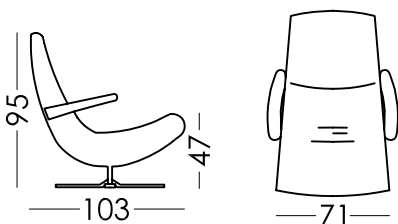

Croquis · Scheme · Esquisse · Skizze

Colores de Pata · Leg Colors · Couleurs de Pied · Bein Farben

Cromo Metal Metal Métal Metall Cromo · Chrome Chrome · Chrom	Gris Oscuro Metal Metal Métal Metall Gris Oscuro · Dark Grey Gris Foncé · Dunkelgrau	Metal Natural Metal Metal Métal Metall Metal Natural · Metal Métal · Metall	Nube Metal Metal Métal Metall Nube · Cloud Nuage · Wolke	Negro Metal Metal Métal Metall Negro · Black Noir · Schwarz